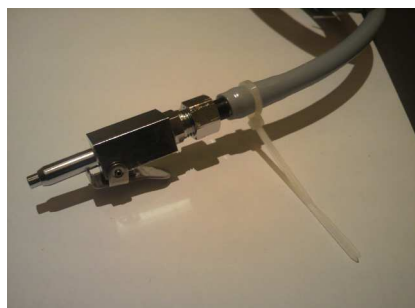

準備した物

- :コーナーンで販売している噴霧器 ¥3,500
- :外置き単体 超音波スケーラーなどに水を取るカチット ¥3,000
- :ゴム管とカチットをつなぐ竹の子接手 ¥495

竹の子Cuゴム管接手 (315-1600)  ¥495

商品コード	品名	写真	標準価格
	JANコード		
3151500	ワンタッチ接手 オス 新型 CU10-2		3,000
4548213223244			

噴霧器ホースのノズル近くをカット
準備した水カチットをつけて結束バンドで締め付け
水の取り口へ差し込んで終了

**使用するにはまず 各診療台の床からの給水元バルブを閉める
(給水元バルブが閉まっていなくて水がバルブへ逆流するかも)**

この方法で給水を取る事は薬事法の許可を取ってないので
先生方の判断でご使用ください。